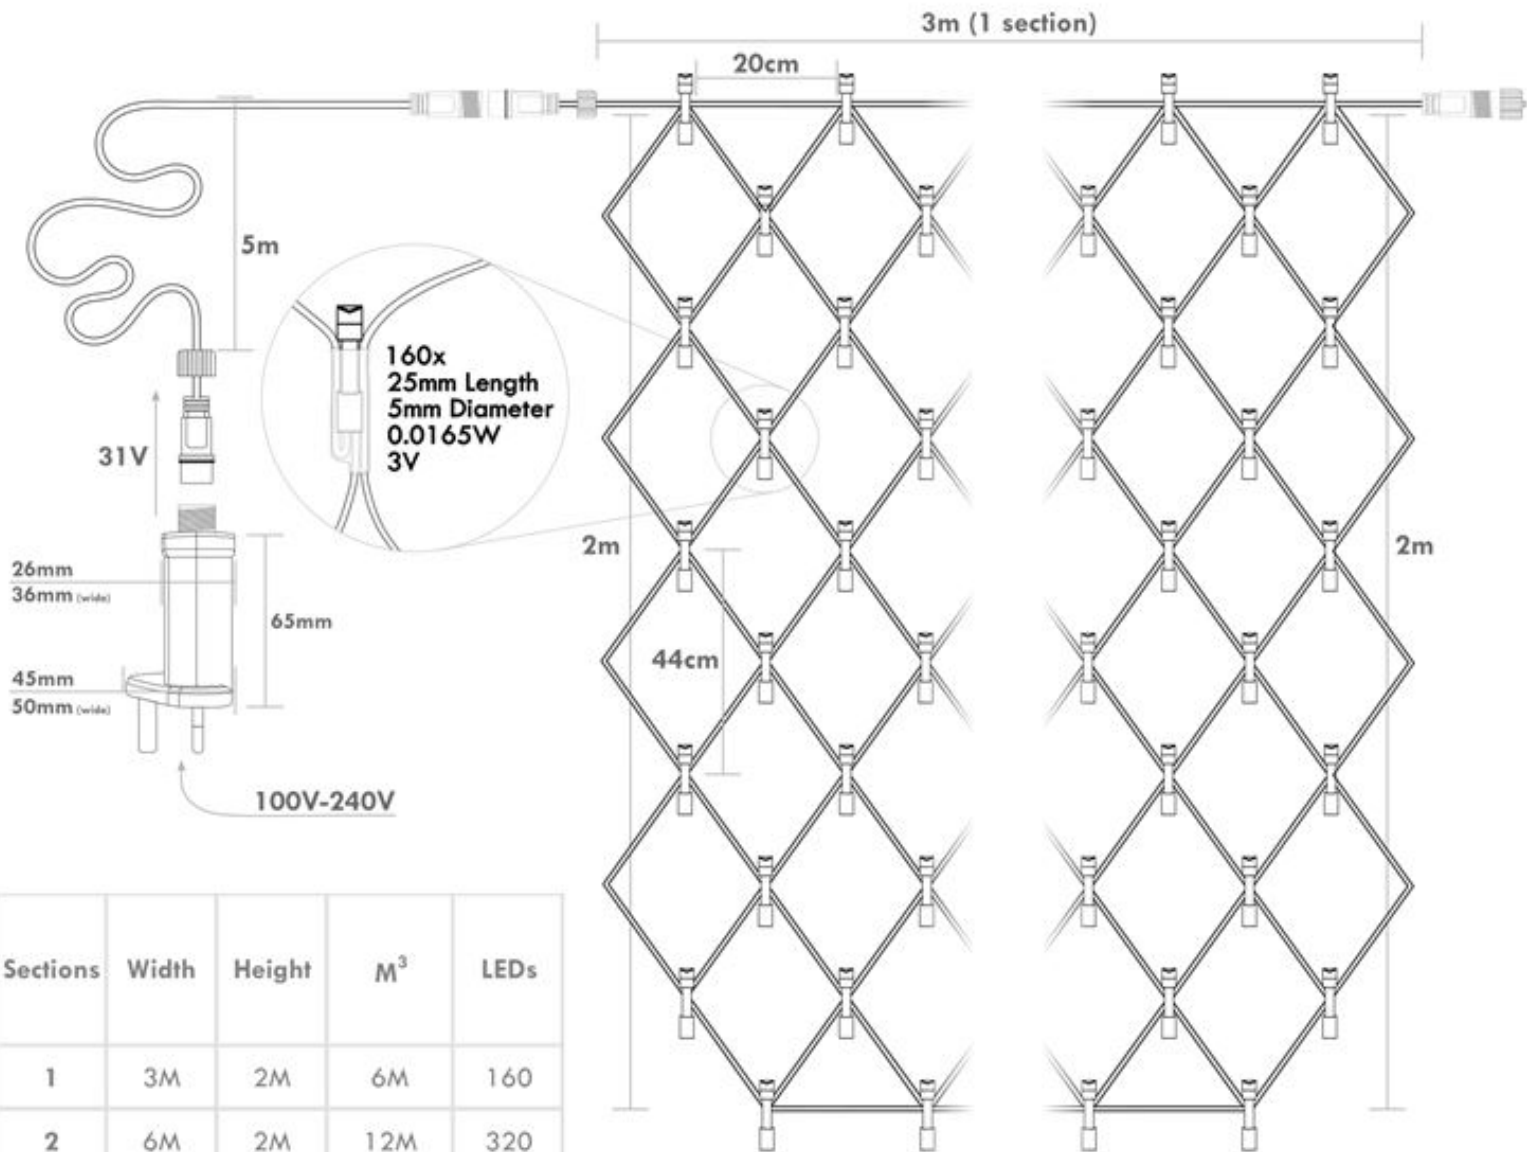

HOME RANGE CONNECTABLE NET LIGHTS

Sections	Width	Height	M ³	LEDs
1	3M	2M	6M	160
2	6M	2M	12M	320
3	9M	2M	18M	480
4	12M	2M	24M	640
5	15M	2M	30M	800