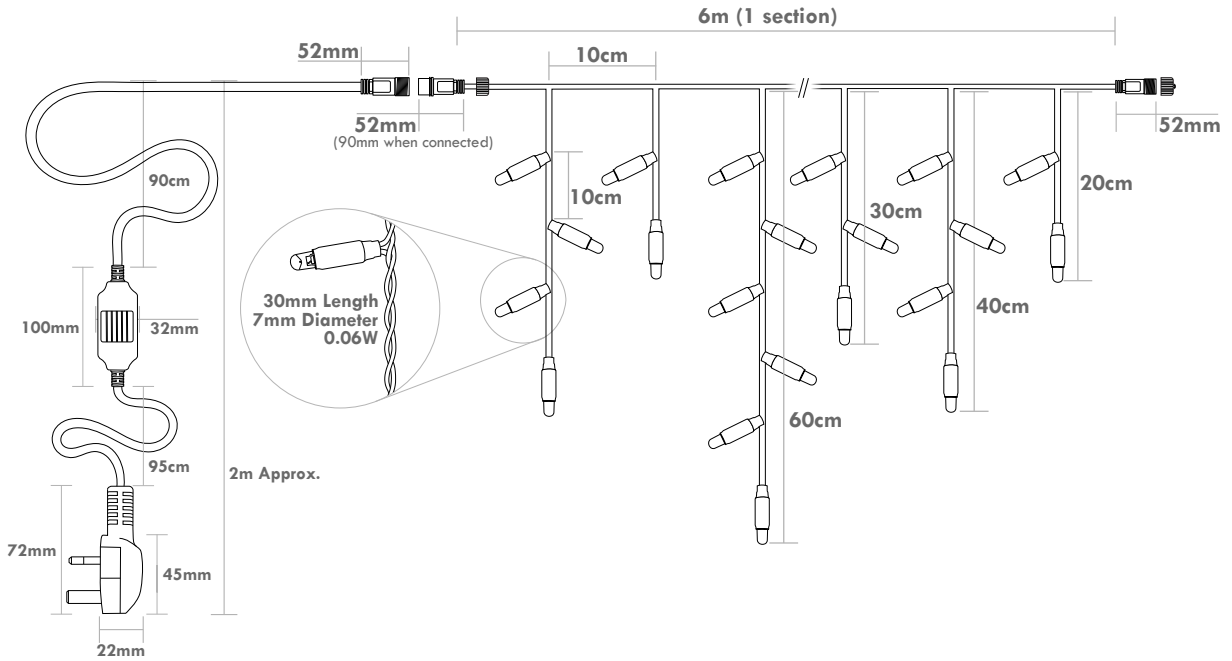

PRO SERIES ICICLE LIGHTS

Length	6M	12M	18M	24M	30M	36M
LEDs	210	420	630	840	1050	1260